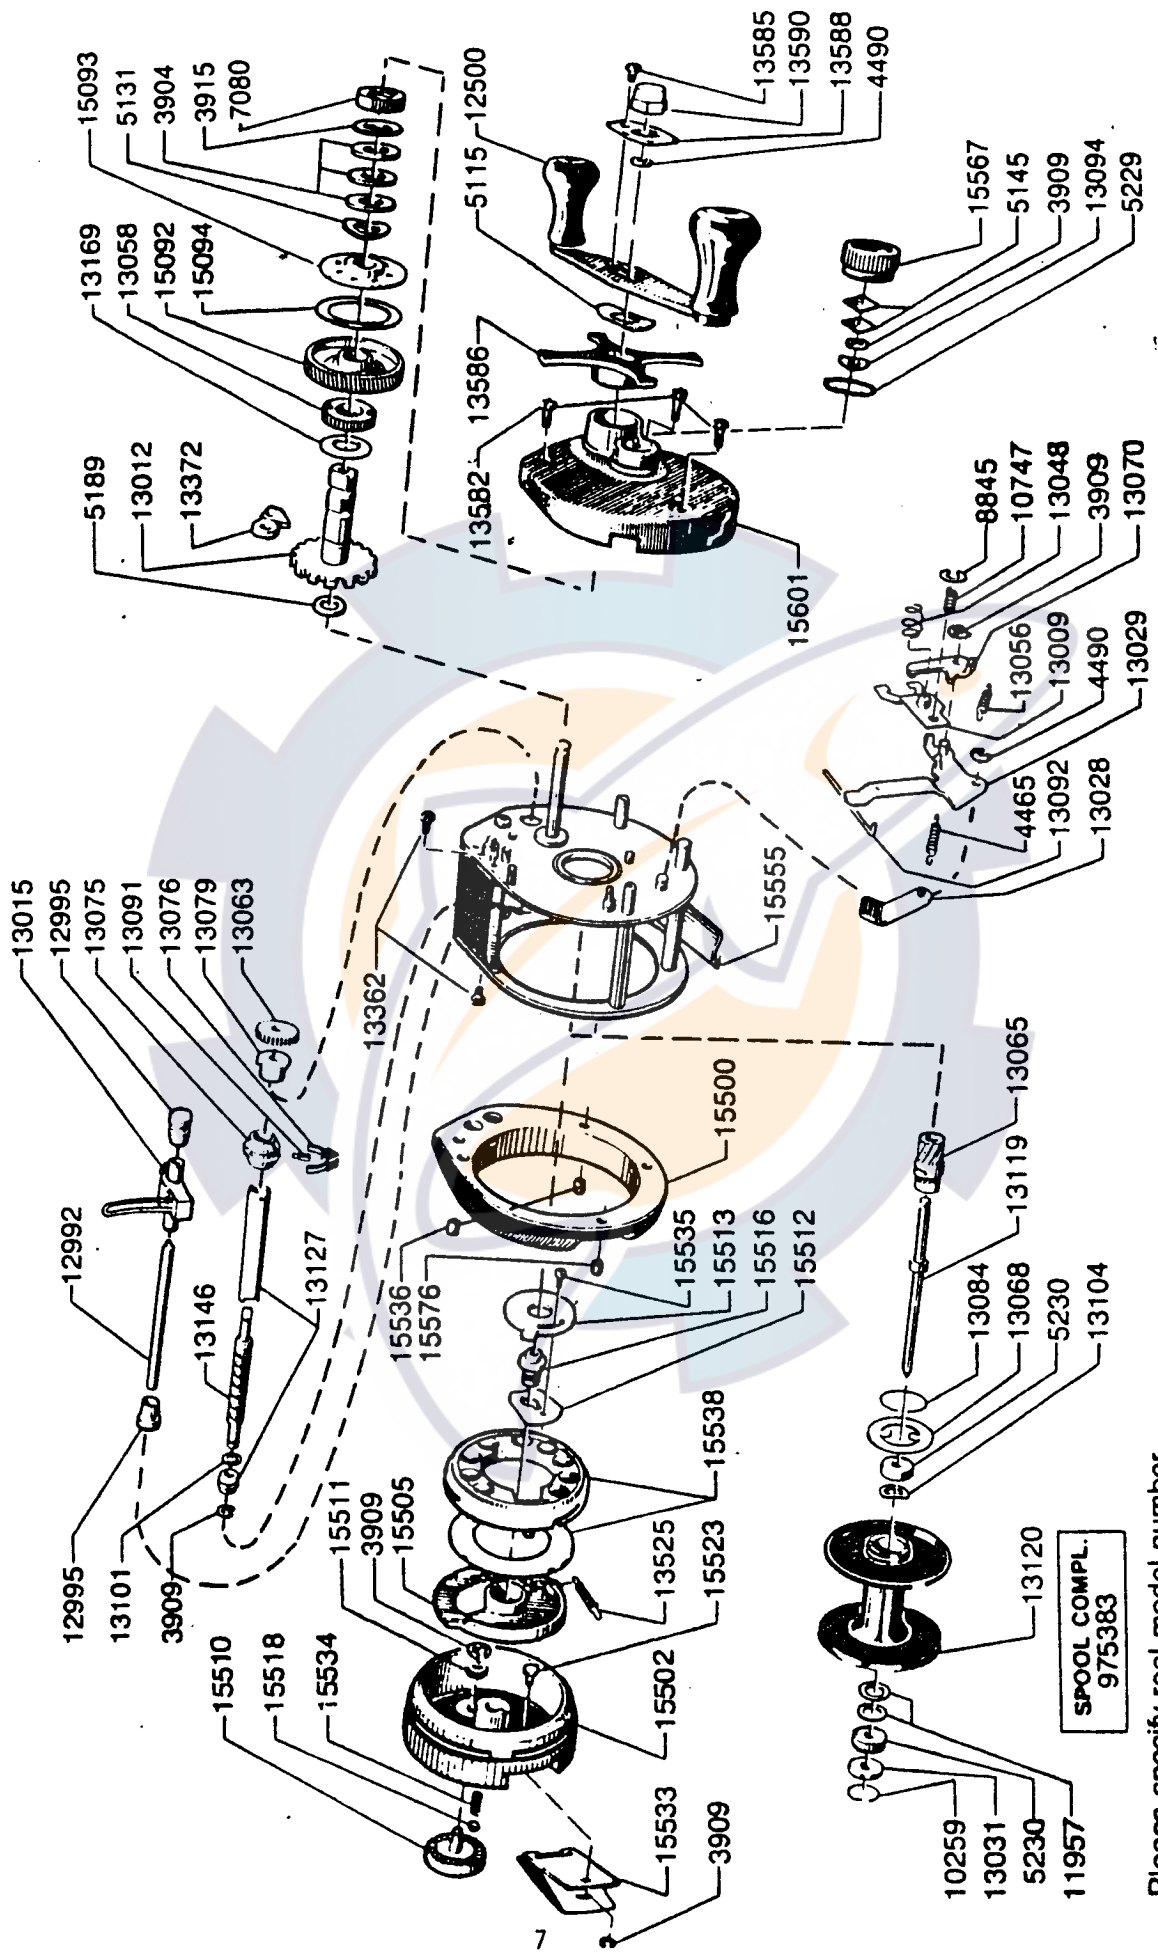

X

SPOOL COMPL.  
975383

Please specify reel model number and number in reelfoot when ordering parts

Vid beställning av reservdelar bör alltid rulltyp och nummerbeteckning under rullfoten anges

# Ambassador XLT 2 85-0